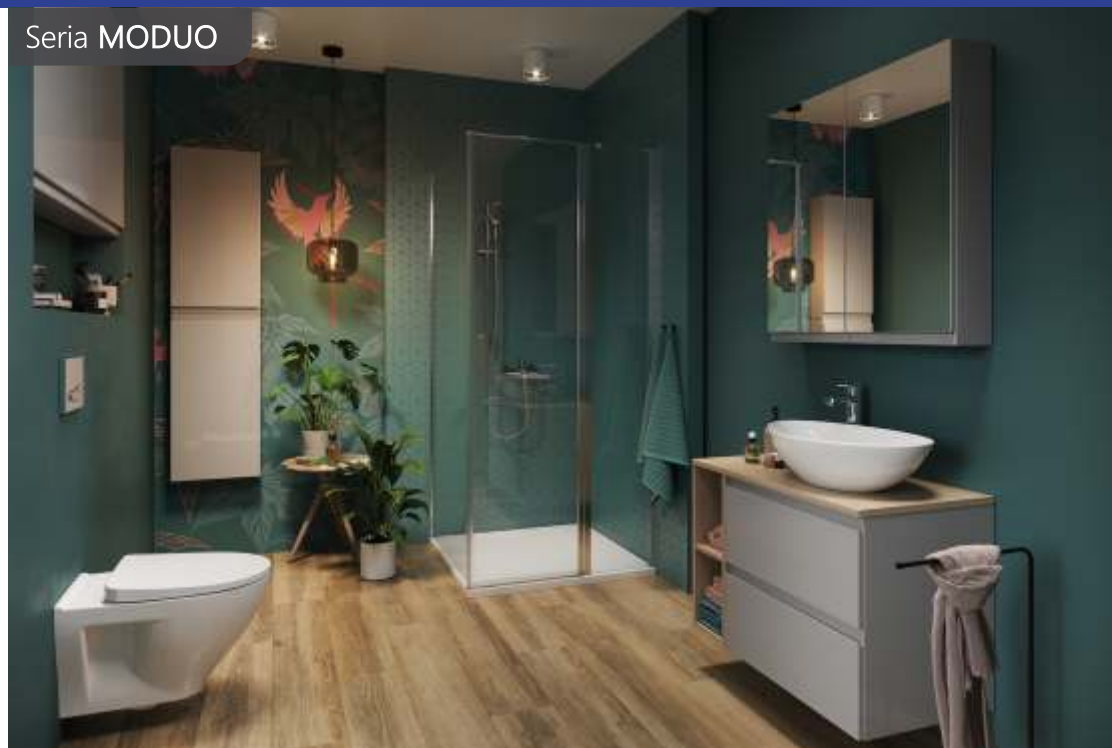

Odmień swoją łazienkę!

Szeroki wybór, wielu producentów, najlepsze ceny

w ofercie: ■ meble łazienkowe ■ ceramika ■ baterie

cersanit

Kabina prysznicowa JOTA

- kwadratowa, narożna, prawa
- zawias metalowy, licowany z funkcją unoszenia
- szkło bezpieczne 6 mm, transparentne z powłoką CleanPro
- regulowany profil przyścienny
- możliwość montażu bezpośrednio na posadzce

dł. 90 cm
szer. 90 cm
wys. 195 cm

cena nie obejmuje
brodzika

1349 zł

S160-002

Seria MODUO

Szafka MODUO z umywalką

- szafka wisząca, podumywalkowa, lakierowana, szara, DSM
- szuflady z cichym domykiem
- ukryte uchwyty
- umywalka CITY
- dostępna również w innych rozmiarach

wys. 62 cm
dł. 59,5 cm
szer. 44,7 cm

cena nie obejmuje baterii

599 zł

S801-375

Szafka MODUO z umywalką

- szafka wisząca, podumywalkowa, lakierowana, biała, DSM
- szuflady z cichym domykiem
- ukryte uchwyty
- umywalka CITY
- dostępna również w innych rozmiarach