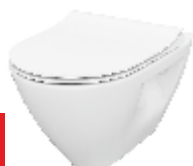

329 zł

K116-051

Miska MILLE PLUS z deską

- miska bezkońierzowa CLEAN ON
- deska duroplast, wolnoopadająca SLIM, z systemem łatwego wypinania

699 zł

S701-454

Miska MODUO z deską

- miska bezkońierzowa CLEAN ON,
- deska wolnoopadająca SLIM, z systemem łatwego wypinania