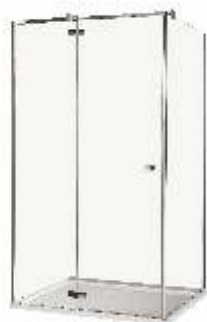

- narożna, kwadratowa
- szkło hartowane 6 mm
- profile srebrne połysk
- powłoka Glass Protect

dł. 90 cm
szer. 90 cm
wys. 195 cm

2389 zł

600-260-0610-42-401

Kabina prysznicowa FREE LINE

- narożna, półokrągła
- szkło hartowane 6 mm
- profile srebrne połysk
- powłoka Glass Protect